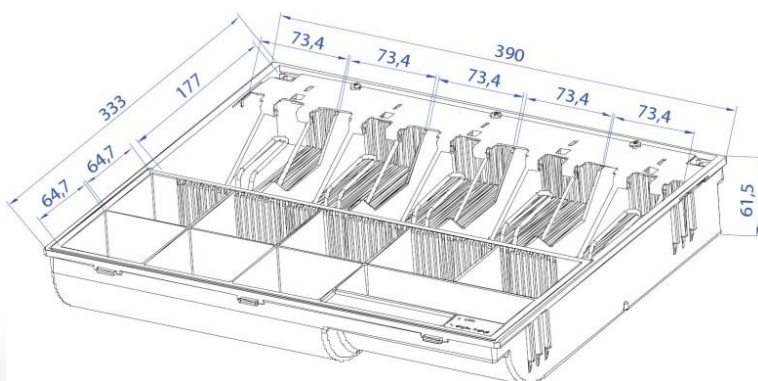

* měřeno bez gumových nožiček vysokých 10 mm

Čisté linie zadní části zásuvky

Zvlhčující houbička pro lepší manipulaci s bankovkami

Ve dně zásuvky je v zadní části umístěn konektor a kolík pro nouzové otevření zásuvky

Příslušenství + rozměry pořadače

Plastový výměnný pořadač s kovovými držáky bankovek a vyjímatelným mincovníkem (součástí dodávky)

Uzamykatelný kovový kryt (volitelné příslušenství)

Rozměry přihrádek pořadače