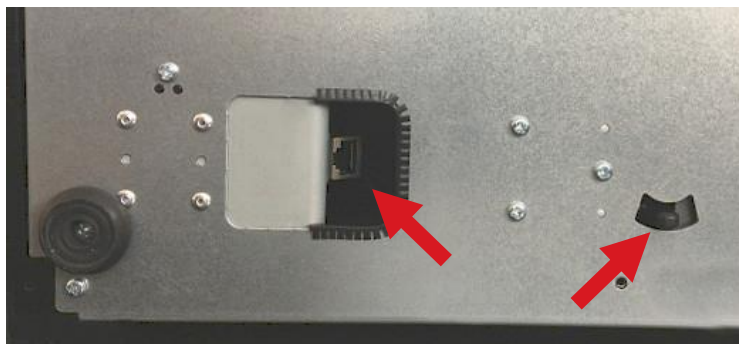

- Dostatečně široký pořadač robustní plastové konstrukce pro pohodlné umístění 5 druhů bankovek vedle sebe
- Výměnný pořadač s přítlačnými kovovými držáky bankovek s pružinou
- Vyjímatelný mincovník s 8 zásobníky mincí
- Nastavitelná velikost přihrádek
- Lepší manipulace s bankovkami – **houbička pro navlhčení prstů** v přední části zásuvky
- Otvírání zásuvky lze provádět mechanicky klíčkem nebo elektronicky
- Elektronická kontrola zavření zásuvky
- Možnost vkládání bankovek a šeků přední štěrbinou bez otevření zásuvky
- Mechanicky odolná konstrukce
- Čisté a přesné mechanické zpracování
- Univerzální připojení libovolných pokladních systémů pomocí konektoru Virtuos® RJ50-10p10c výběrem příslušného exter. kabelu
- Součástí kabel RJ12 24V pro příp. k pokl. tisk.
- Dodáváno s dvěma klíči k zámku

> Základní parametry

Pořadač:	5x pro bankovky, 8x pro mince
Barva:	černá prášková barva
Držáky bankovek:	5 x kovové
Rozhraní:	konektor RJ50-10p10c
Elektronika otvírání:	solenoid 9-24V/max. 1A
Detekce zavření:	microswitch – zavřeno = sepnuto
Zámek zásuvky:	třípolohový – elektronické otvírání, zamčeno, ruční otevření
Prům. doba poruchy:	MTBF 1 000 000 cyklů
Rozměry/hmotnost:	425 (Š) x 100*(V) x 455 (H) mm / 8,6 kg
Balení – karton:	474 (Š) x 145 (V) x 503 (H) mm / 9,4 kg

* měřeno bez gumových nožiček vysokých 10 mm

Čisté linie zadní části zásuvky

Zvlhčující houbička pro lepší manipulaci s bankovkami

Ve dně zásuvky je v zadní části umístěn konektor a kolík pro nouzové otevření zásuvky